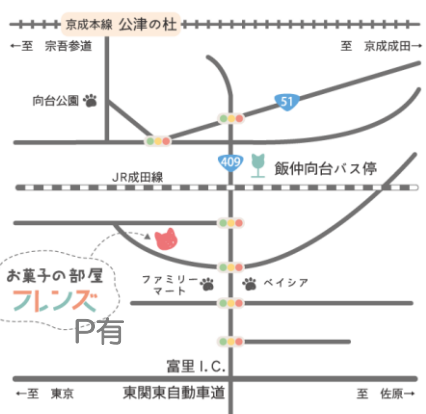

フレンズの庭にて
手作りパンと、
ときめき溢れる★
小物雑貨販売

Friends marche

フレンズ マルシェ

2024.5.12 sun

10:00 - 15:00

開催場所：フレンズ前の庭

フレンズはテイクアウトのみ📦

☂️ 小雨の場合は喫茶内にて小規模開催
※大雨・台風等の場合は中止☁️

🚗 臨時駐車場あり

お菓子の部屋フレンズ

成田市並木町219-21

Tel: 0476-24-2131

2024.5.12 フレンズマルシェ 出店者

Blooming.k

ハンドメイド
アクセサリ

もんちゃん工房